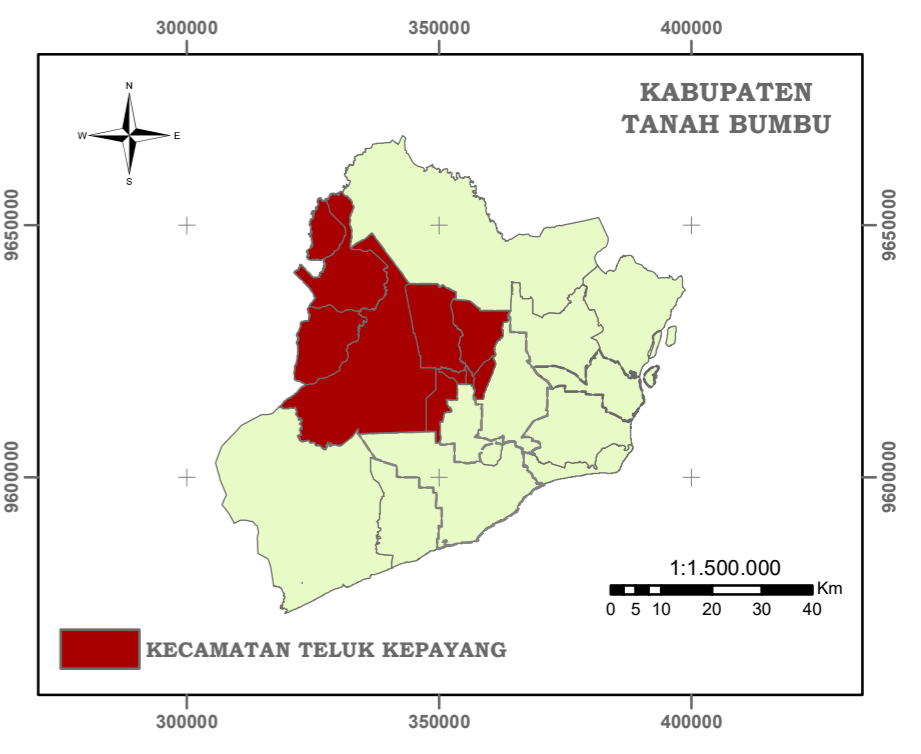

PETA BATAS ADMINISTRASI KECAMATAN TELUK KEPAYANG

Skala 1:250.000

LEGENDA

- Batas Desa Lainnya
- Jalan Utama
- Jalan Kabupaten
- ~~~~~ Sungai

Sumber Peta
Peta Diolah Oleh Bagian Pemerintahan
Kabupaten Tanah Bumbu

Sistem Proyeksi
Proyeksi UTM Datum WGS 84 Zone 50 S