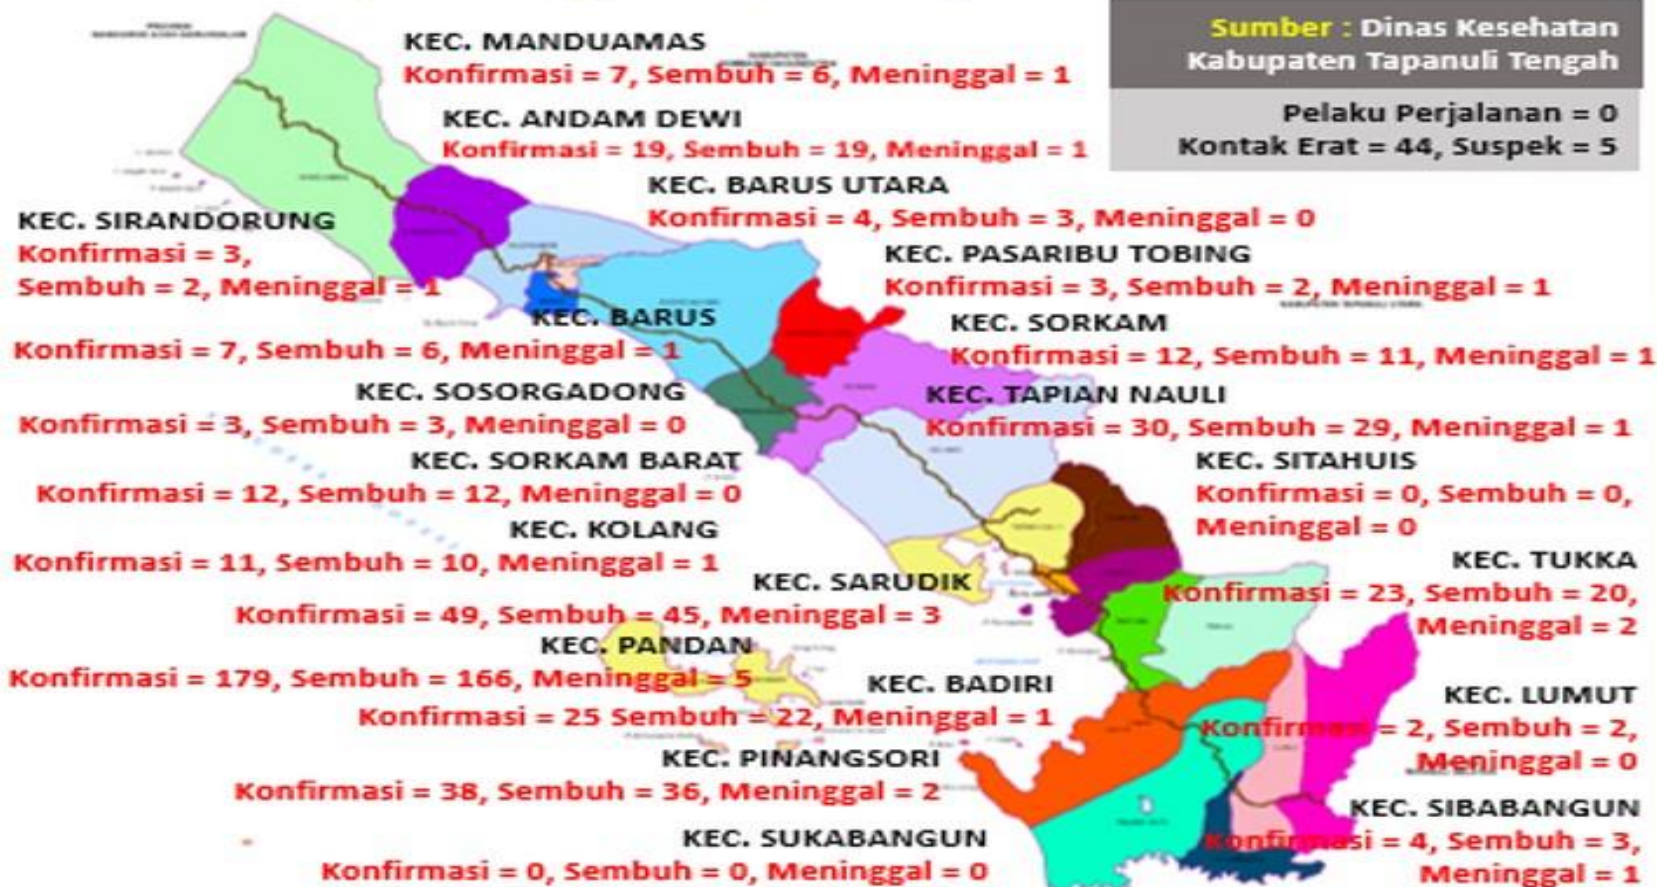

## PENANGANAN CORONA VIRUS DISEASE (COVID-19) KABUPATEN TAPANULI TENGAH

Infografik update data Vaksinasi Covid-19 Kabupaten Tapanuli Tengah pada Minggu, 25 April 2021 pukul 12.00 WIB.

- Sumber: Dinas Kesehatan Kabupaten Tapanuli Tengah
- Call Center COVID-19 Dinas Kesehatan Kabupaten Tapanuli Tengah:  
**0852 7040 7878**
- Web Update COVID-19 di Kabupaten Tapanuli Tengah <http://covid19.tapteng.go.id>

### **KABUPATEN TAPANULI TENGAH**

**Update Data Penanganan COVID-19 di Kabupaten Tapanuli Tengah**  
**Pada Minggu, 25 April 2021 Pukul 12.00 WIB**

**PELAKU  
PERJALANAN**

**0**

**KONTAK  
ERAT**

**44**

**SUSPEK**

**397**

**MENINGGAL**

**22**

**Sedang Dirawat/  
Isolasi: 12**

**Sumber : Dinas Kesehatan  
Kabupaten Tapanuli Tengah**

**Call Center COVID-19**

**Dinas Kesehatan  
Kabupaten Tapanuli Tengah  
0852 3437 0099**

## PENANGANAN CORONA VIRUS DISEASE (COVID-19) KABUPATEN TAPANULI TENGAH

Update Data Penanganan COVID-19 di Kabupaten Tapanuli Tengah  
pada Minggu, 25 April 2021 pukul 12.00 WIB

Update Data Pengendalian Covid-19 di Kabupaten Tapanuli Tengah Minggu, 25 April 2021 Pukul 12.00 WIB